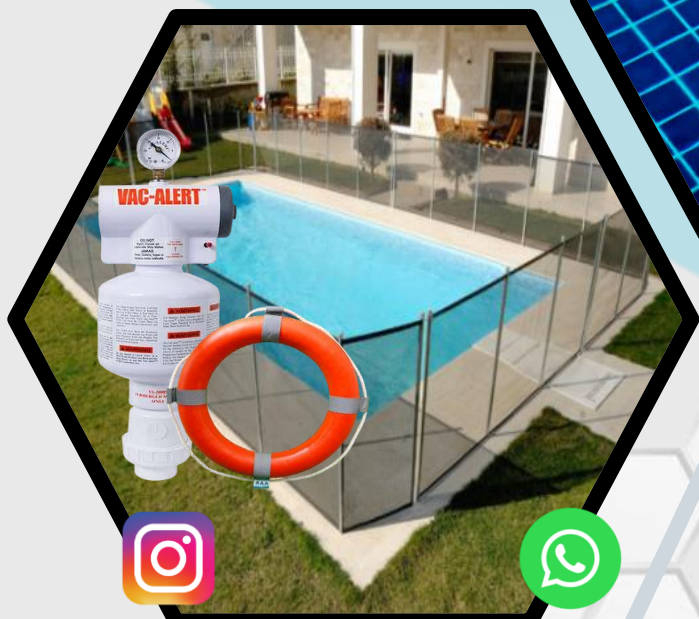

PASAMANOS PARA PISCINA (PAR)

SEGURIDAD

ghalsoluciones

318 4238194

Ghal soluciones

Ghalsoluciones@gmail.com

SEGURIDAD

**ALARMA PARA PISCINA
POOLGUARD BOYA
FLOTANTE**