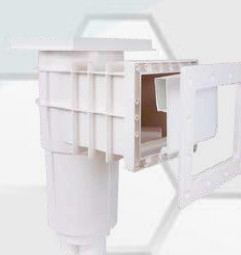

BOQUILLA SUCCION JACUZZI SP-1428

CAJA DE ANDEN NACIONAL REDONDA

CAJA DE ANDEN NACIONAL CUADRADA 12.5x12.5cms

CHECK DE BLOWER DE 1.5"

CHECK DE BLOWER DE 2"

DESNATADO ESTANDAR SPLASH 2" PARA PISCINAS DE CONCRETO