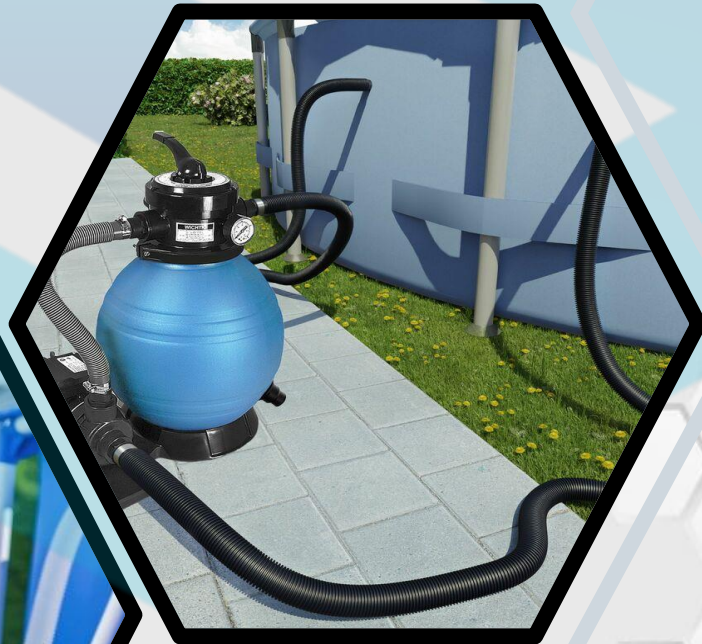

FILTRACION

ghalsoluciones

318 4238194

Ghal soluciones

Ghalsoluciones@gmail.com