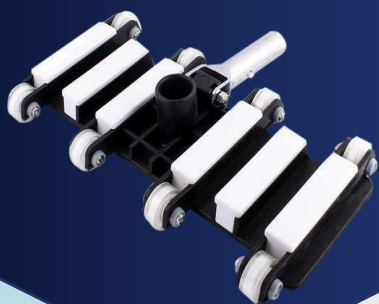

CATALOGO DE PRODUCTOS

GHAL

SOLUCIONES

ghalsoluciones

318 4238194

Ghal soluciones

Ghalsoluciones@gmail.com