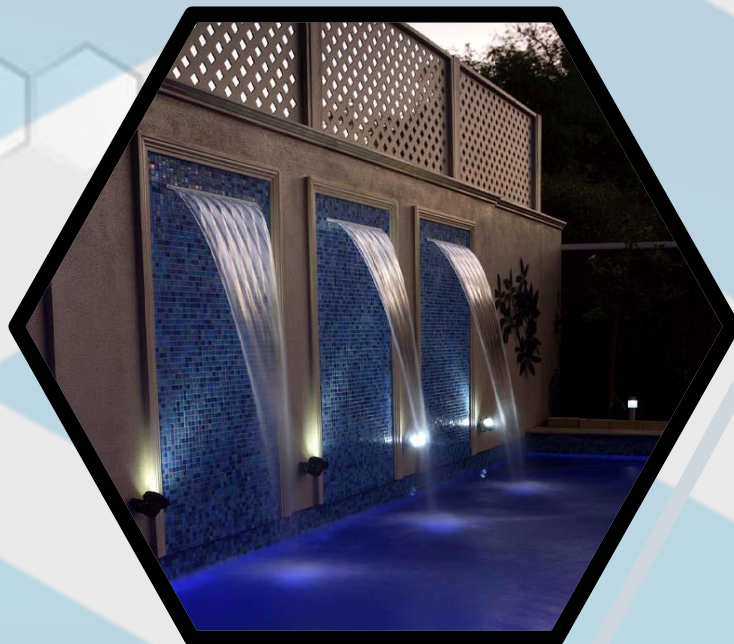

SAUNA, CASCADAS, ESCALERAS

ghalsoluciones

318 4238194

Ghal soluciones

Ghalsoluciones@gmail.com